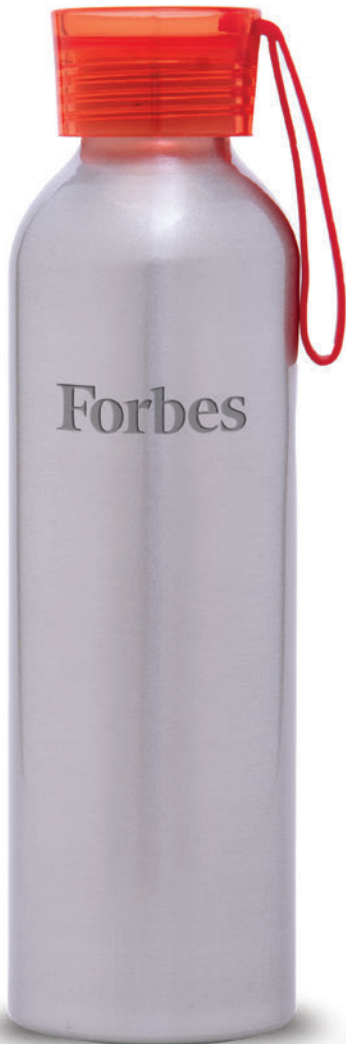

## A2681

Tapa transparente de color con asa de silicón (se vende por separado)

**MT** Plástico/Silicón **MD** Ø 4.7 x 4.4 x 2.8 cm  
**EM** 500 Pzas.

17

02

Tazas

**NUEVO**