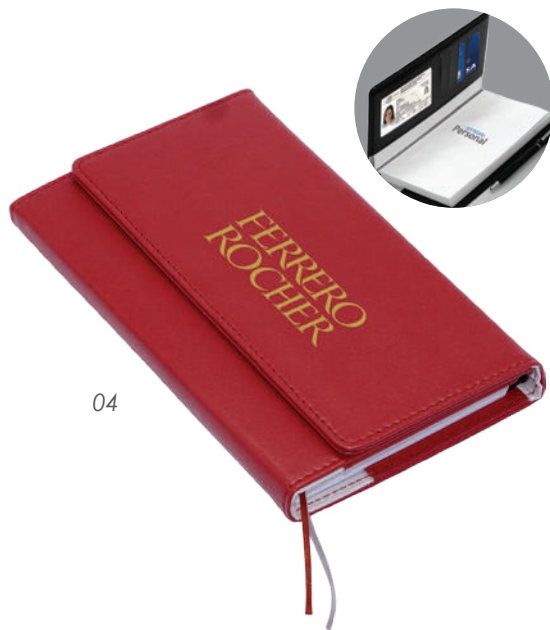

21

02

09

04

A2672 • Milán

Agendario personal de 80 hojas (160 páginas) con cubierta de curpiel texturizada. Contiene 2 compartimentos uno para tarjetas y otro para celular o notas, banda elástica para bolígrafo.

MT Termo PU MD 21.2 x 15 x 1.2 cm
EM 50 Pzas. IMPRESIÓN SE FC GL GS HS

04

A2569 • Border

Libreta vertical A5 de pasta rígida cubierta de curpiel texturizado. De 80 hojas rayadas (160 páginas). Cuenta con hoja de datos personales. Incluye dos compartimentos en el exterior, uno para bolígrafo (no incluido) y el otro para smartphone. Separador de listón al color de la cubierta.

MT Poliuretano MD 21 x 14.8 x 1.5 cm (tamaño A5)
EM 64 Pzas. IMPRESIÓN SE HS GL FC

22

09

04

02

25

A2428 • Madison

Agendario personal de 99 hojas (198 páginas). Contiene: hoja de datos personales, calendarios 2019 a 2021, programación semanal y hojas de notas. Cuenta con compartimentos para credenciales, ventana plástica, separador doble de listón y bolígrafo metálico con punta touch, el cual es de mecanismo retráctil y tiene un acabado en esmalte de color. Presentación: caja blanca con ventana transparente.

MT Poliuretano MD 18.5 x 11.3 x 2.3 cm
EM 40 Pzas. IMPRESIÓN GS GL SE FC