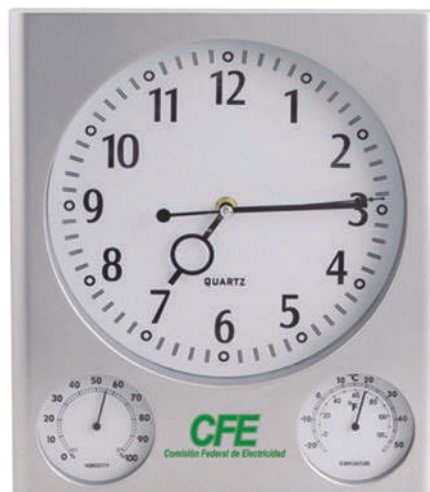

17

RJP006 • Cronix

Reloj cuadrado de pared, con medidor de humedad y temperatura. Utiliza una batería AA (no incluida). Presentación: caja en color blanco.

MT Plástico **MD** 27.5 x 32 x 4.5 cm **EM** 10 Pzas.
IMPRESIÓN TM SE FC