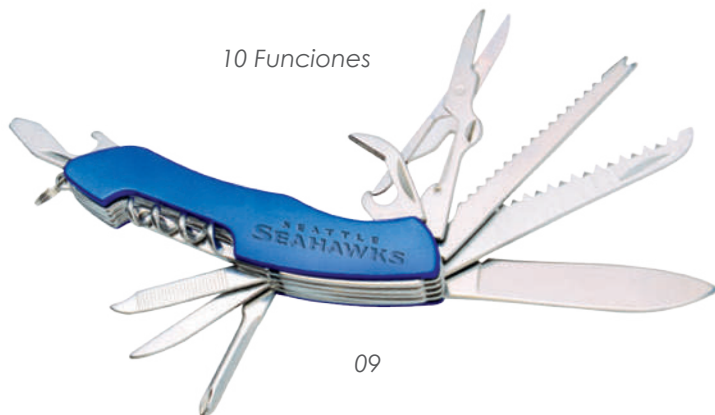

10 Funciones

09

02

A2101 • Rubber

Navaja metálica multiusos con acabado en color. Incluye: cuchillo, 2 sierras, destapador, sacacorchos, lima para uñas, enhebrador de agujas, punzón y destornillador. Con anilla para llavero. Presentación: caja en color negro.

MT Acero inoxidable / Aluminio MD 10 x 2.4 x 1.4 cm EM 120 Pzas.

IMPRESIÓN GL TM SE