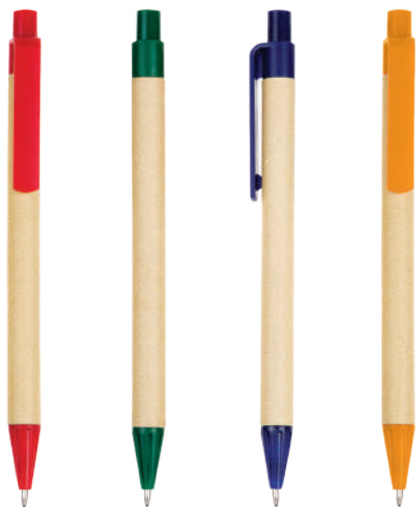

## A2693 • Dolphin

Bolígrafo ecológico a base de fibra de trigo, clip y punta de color. Mecanismo de click.

MT Fibra de Trigo MD 13.8 x 1.1 cm  
EM 1000 Pzas. IMPRESIÓN SE FC TM

Ver video

NUEVO

10

24

08