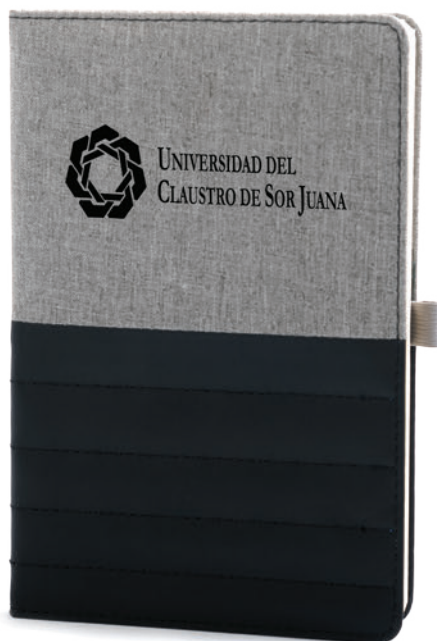

28

Porta bolígrafo
elástico

NUEVO