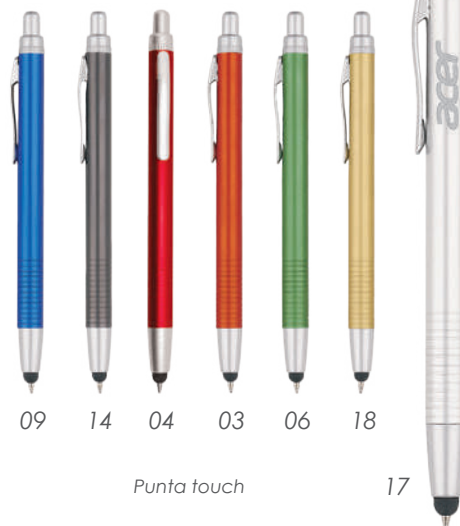

## A2195 • Leny

Bolígrafo de cuerpo metálico en acabado mate a contraste con clip metálico negro brillante y aros en detalle en acero. Puntero para pantallas táctiles en color negro. Mecanismo retráctil.

## A2196 • Prince

Bolígrafo metálico brillante, punta y clip de plástico en color negro. Diseño ergonómico de cuerpo triangular. Mecanismo de click.

MT Aluminio MD 14.5 x 1.2 cm EM 500 Pzas. IMPRESIÓN GL SE TM