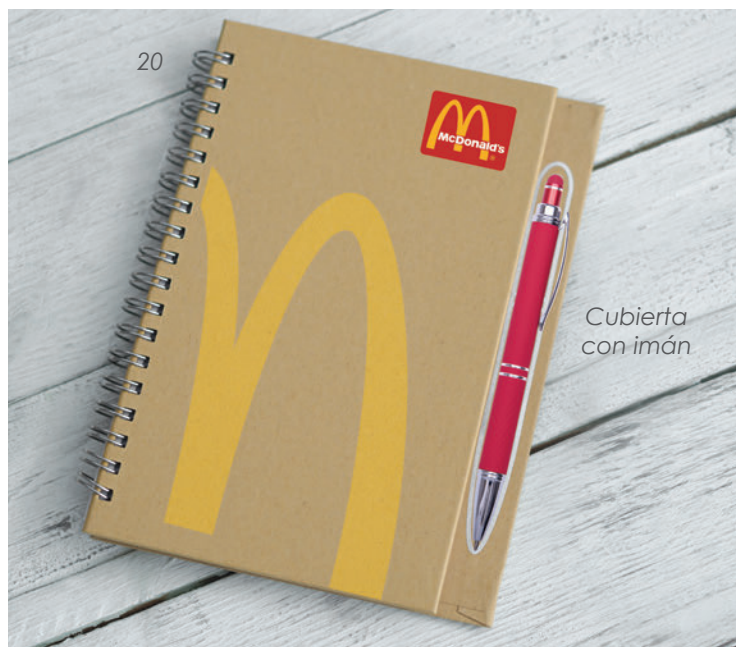

A2100 • Minna

Libreta ecológica con espiral metálico, broche magnético y protector de externos. Incluye 5 bandas adhesivas en colores diferentes y blocks de notas rectangulares en 2 tamaños. 70 hojas rayadas (140 páginas) y bolígrafo de papel con sujetador elástico.

MT Cartón MD 14,8 x 18,3 x 1,7 cm EM 50 Pzas. IMPRESIÓN TM SE