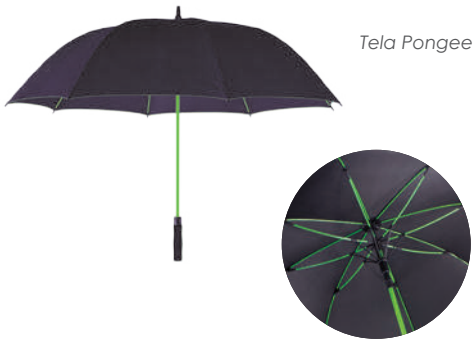

## A2177 • Montevideo

Paraguas con doble varilla, mango de EVA, con arillo para colgar. Apertura manual.

MT Poliéster / Metal MD Ø 130 x 105 cm EM 36 Pzas. IMPRESIÓN SE TR

Tela Pongee