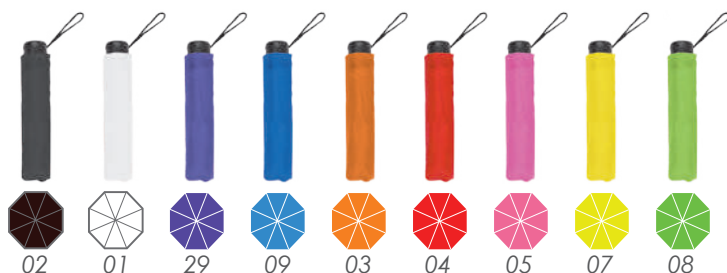

A2549 • Drop

Paraguas de bolsillo plegable antiviento. Cuenta con varillas de aluminio y fibra de vidrio, y mango de goma. Abre y cierra automáticamente. Incluye funda.

MT Pongee MD Ø 98 cm x 55 cm EM 60 Pzas. IMPRESIÓN SE TR

PG14 • Brasilia

Paraguas de bolsillo con mango de plástico en color negro. Corto y plegable de apertura manual. Incluye funda.

MT Poliéster MD Ø 99 x 55 cm // Cerrado: 24 cm
EM 60 Pzas. IMPRESIÓN SE GR TR

Espacio en el mango para gota de resina