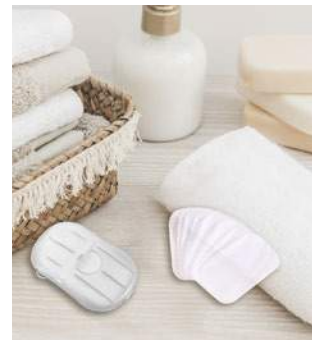

Lámina de jabón

A2740 • Roxie

Estuche portátil con láminas de jabón, ideal para viajes. Se puede transportar fácilmente en la bolsa, bolsillo, mochila, etc. Las láminas se deshacen al contacto con el agua lo que permite que cumpla correctamente la función de un jabón convencional. Contiene 25 láminas.

MT Plástico MD 7 x 4.8 x 1.5 cm EM 1,000 pzas. IMPRESIÓN SE TM