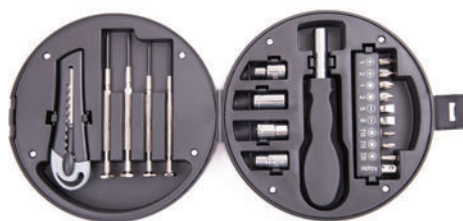

A2612 • Nascar

Juego de herramientas en forma de llanta. Incluye: desarmador con adaptador para 10 puntas, 4 dados, cutter y 4 desarmadores de relojero. Presentación: caja en color negro.

MT Plástico / Metal MD Ø 13.5 x 6 cm EM 40 Jgos. IMPRESIÓN TM SE