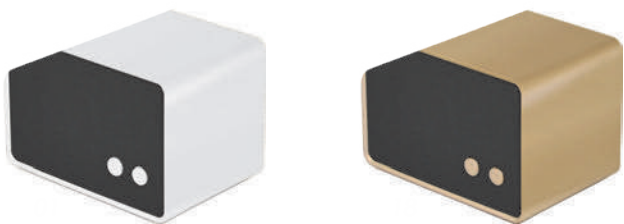

## A2191 • Atenas

Bocina portátil de tecnología bluetooth con batería recargable. Incluye dos cables: a) para carga de batería b) para conexión de audio. Cuenta con interruptor de encendido/avance/retroceso de música, apagado y botones para control de volumen. Presentación: caja en color blanco.