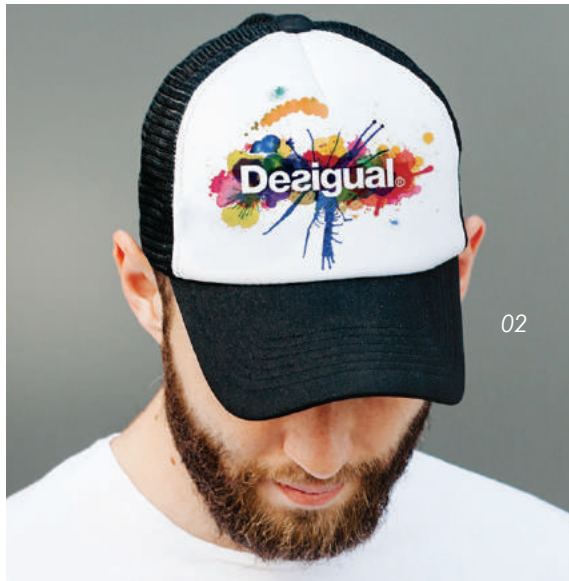

Con frente acolchado

A2148 • Liberty

Gorra en poliéster con visera de algodón. Con frente acolchado y 4 gajos en malla. Ajuste con broche de plástico.

MT Poliéster MD Circunferencia 58 cm
EM 200 Pzas. IMPRESIÓN SE TR SUB

Broche de plástico

Tamaño infantil