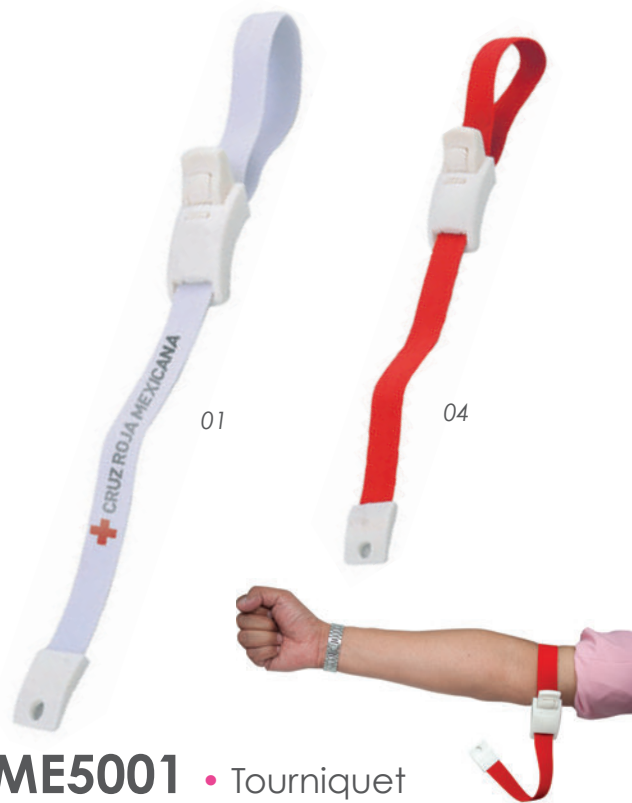

ME5001 • Tourniquet

Cinta elástica para antebrazo, auxiliar en la toma de muestras sanguíneas.

MT Plástico / Cinta elástica MD 51 x 3.7 x 3.5 cm EM 300 Pzas. IMPRESIÓN SE TM