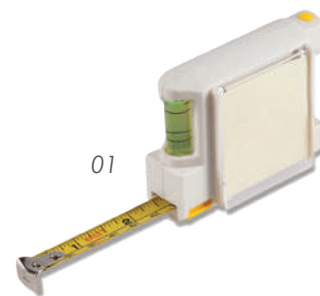

01

HE987 • Woods

Flexómetro industrial de 2 m. de longitud, con seguro, nivelador, notas adhesivas y mini bolígrafo.

MT Plástico **MD** 5.5 x 8 x 2.4 cm **EM** 200 Pzas.
IMPRESIÓN TM SE