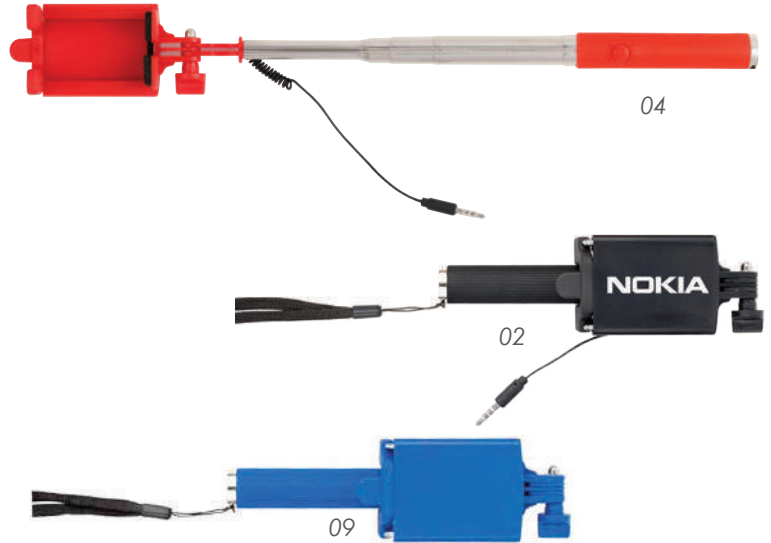

Para teléfonos de hasta 14 x 8 cm