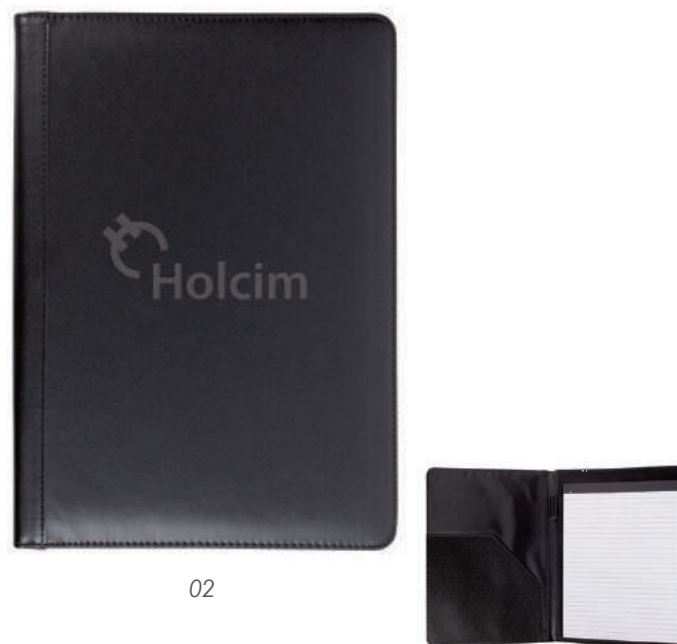

## OF843 • Alfa

Carpeta ejecutiva con block de 29 hojas rayadas, banderas adhesivas, compartimento para documentos, porta tarjetas y cinta elástica para sujetar la pluma.

MT Curpiel MD 24.6 x 31.7 cm EM 15 Pzas.  
IMPRESIÓN SE GS FC