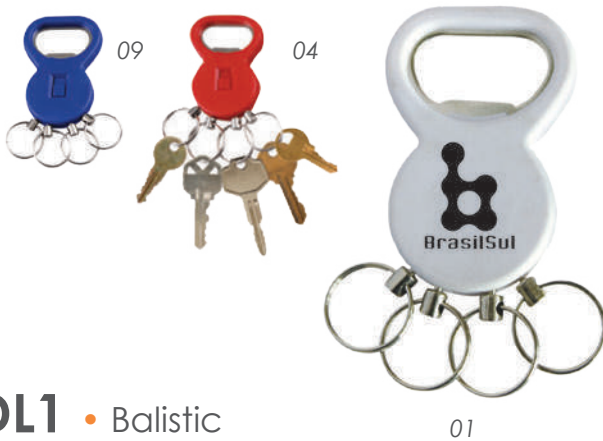

DL1 • Balistic

Llavero de plástico con 4 arillos metálicos y destapador metálico.

MT Plástico / Metal MD 6.5 x 4.1 x 0.9 cm EM 240 Pzas. IMPRESIÓN TM SE