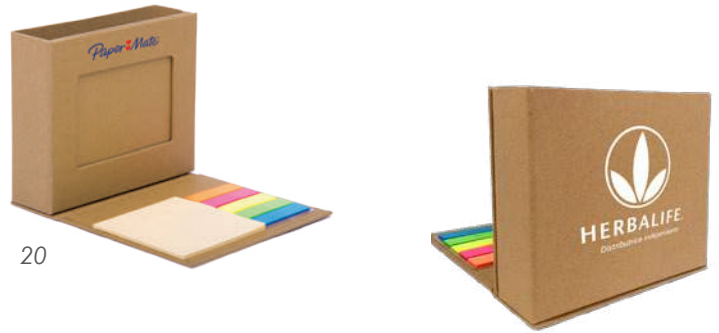

## PEC4224 • Kairo

Portafolios ecológico con libreta de espiral metálico con 70 hojas rayadas (140 páginas). Incluye pluma de papel reciclado y notas adhesivas.

MT Cartón  
MD 20.5 x 19.5 x 1.8 cm  
EM 40 Pzas.  
IMPRESIÓN TM SE