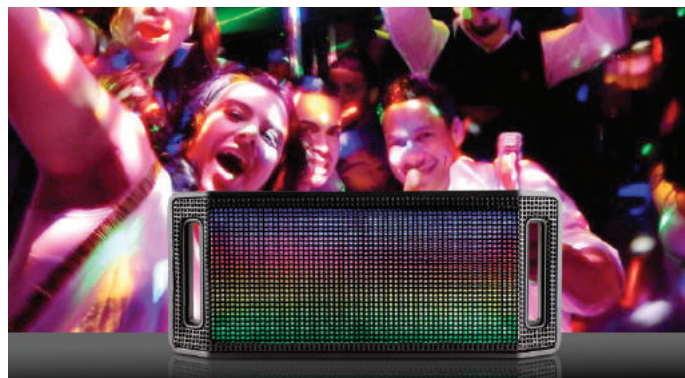

Entrada para tarjeta micro SD.

A2431 • Gort

Bocina bluetooth con power bank. Cuenta con cargador portátil móvil para teléfono y otros dispositivos digitales, manos libres, entrada para tarjeta micro SD y reproductor de audio MP3, cable USB, tarjeta de audio incorporada que proporciona entrada ISDN (red digital de servicios integrados) y entrada de audio AUX. Reproduce automáticamente desde el punto de interrupción y cuenta con tecnología rápida para cargar. Presentación: caja en color blanco.

MT Plástico ABS MD 16 x 11.8 x 9.6 cm EM 30 pzas. IMPRESIÓN TM

Sistema Touch. Enciende o cambia la luz en diferentes colores con un solo toque

Ver video

Bocina manos libres

28

Ver video

Bocina manos libres

02

01

A2487 • Lightcolor

Bocina bluetooth manos libres con reloj digital y alarma. Tecnología touch para controlar diferentes LEDs ambientales de colores. Cuenta con botón de encendido, controles de audio y entrada AUX. Incluye cable de carga y cable AUX. Presentación: caja en color blanco.

MT Plástico ABS MD 8.1 x 8.1 x 13 cm EM 40 pzas. IMPRESIÓN SE TM FC

A2489 • Fest

Bocina bluetooth manos libres, con luces de ambientación que se mueven al ritmo de la música. Cuenta con controles de audio y entrada AUX. Incluye cable de carga y cable AUX. Presentación: caja en color blanco.

MT Plástico ABS MD 13.3 x 4.2 x 5.5 cm EM 40 pzas. IMPRESIÓN SE TM FC

Bocina manos libres

02

Con luces de ambientación

Ver video