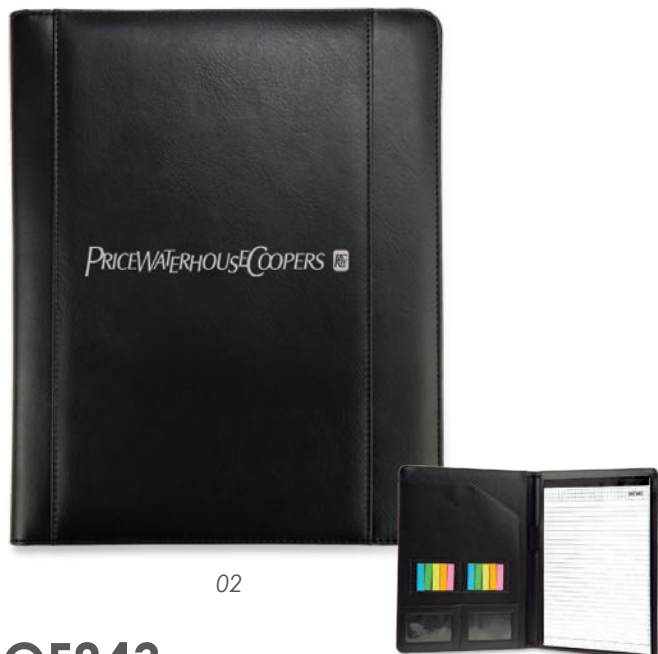

02

OF843 • Alfa

Carpeta ejecutiva con block de 29 hojas rayadas, banderas adhesivas, compartimento para documentos, porta tarjetas y cinta elástica para sujetar la pluma.

MT Curpiel MD 24.6 x 31.7 cm EM 15 Pzas.
IMPRESIÓN SE GS FC