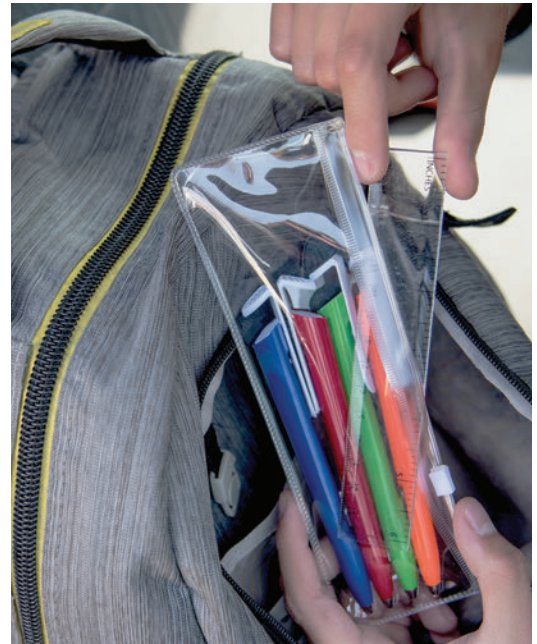

01

RGL30 • Regla 30 cm.

Regla de PVC flexible de 30 cm.

MT PVC
MD 31 x 4 cm
EM 1500 Pzas.
IMPRESIÓN TM SE FC

09